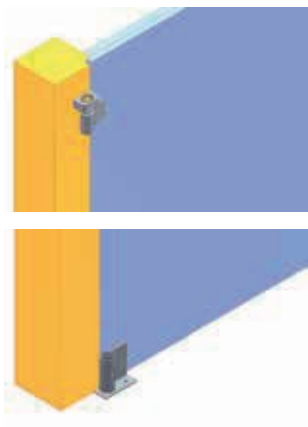

Upper and lower hinge for anti-fire doors

Charnière et inférieure supérieure pour portes coupe-feu

Bisagra superior e inferior para puertas cortafuego

Верхняя и нижняя петля для противопожарных дверей

Oberes und unteres Scharnier für Brandschutztür