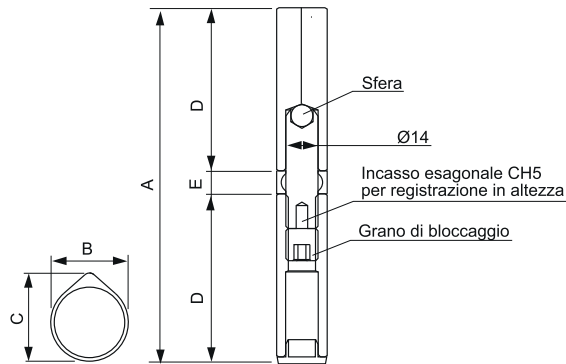

**Cerniera tornita a goccia con gommino,  
perno inox con sfera registrabile**

Materiale: Acciaio grezzo

Perno: Inox

 Turned profile parisienne hinge with rubber spacer, stainless steel pin with ball

 Charnière façonnée au tour profil en goutte, entretoise en gomme, pivot inox avec bille

 Charnela regulable torneada a perfil gota con goma distanciadora, eje en inox con esfera

 Каплевидная петля с резиновой прокладкой, стальным штифтом и сферическим регулируемым шарниром

 Formgepresstes einstellbares Tropfen-Anschweißband mit Messingstift.