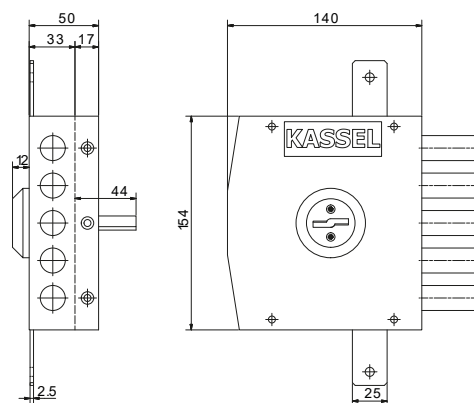

Materiale: Acciaio verniciato

Three points lock without spring latch

Serrure à trois points sans ressort

Cerradura triple sin resbalón

Многоригельный замок без защелки

Dreifachschloss ohne Riegel

**Serratura con Art. 0604
Coppia spostamenti inclusi**

Art.	Mano	Ingombro	Var.	Peso(g)	lmb.
-	Hand	Dimensions	Variation	Weight(g)	Pack
1301	DX Right	140X154X33	con aste With rod	4.320	12
1302	SX Left	140X154X33	con aste With rod	4.320	12
1301SA	DX Right	140X154X33	senza aste Without rod	2.820	12
1302SA	SX Left	140X154X33	senza aste Without rod	2.820	12