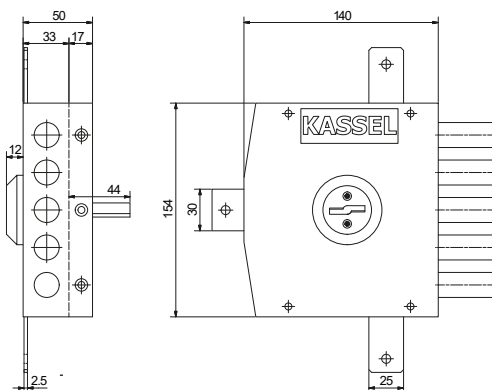

Materiale: Acciaio verniciato

Five points side cylinder lock without spring latch with switch box

Serrure à cinq points sans ressort avec appareil de déviation

Cerradura quintuple sin resbalón desviador incluido

Многоригельный замок без защелки с девиатором.

Fünffachverriegelung ohne Riegel, einschließlich Umlenkung

**Serratura con Art. 0604
Coppia spostamenti inclusi**

Art.	Mano	Ingombro	Var.	Peso(g)	lmb.
-	Hand	Dimensions	Variation	Weight(g)	Pack
1501	DX Right	140X154X33	con aste With rod	6.600	12
1502	SX Left	140X154X33	con aste With rod	6.600	12
1501SA	DX Right	140X154X33	senza aste Without rod	3.400	12
1502SA	SX Left	140X154X33	senza aste Without rod	3.400	12