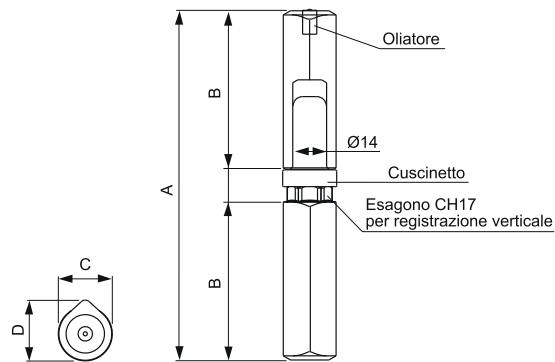

Materiale: Acciaio grezzo

-  *Adjustable turned hinge with brass covered pin*
-  *Paumelle réglable façonnée au tour avec pivot laitoné*
-  *Charnela torneada perfilada a gota con pernio cubierto de laton*
-  *Регулируемая каплевидная петля с латунным штифтом*
-  *Formgepresstes einstellbares Tropfen-Anschweißband mit Messingstift.*

Art.	A	B	C	D	E	F	Peso(g)	Conf.
-	-	-	-	-	-	-	Weight(g)	Pack
175	150	67	22	25	14	36	380	15