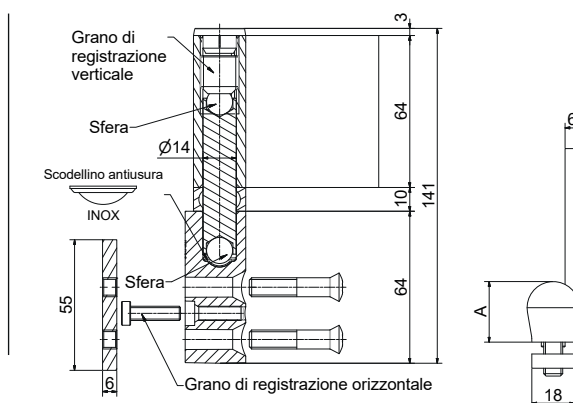

Patented

Materiale: Acciaio zincato + all.

-  *Hinge with double adjustment, balls pin in cemented steel, rubber spacer*
-  *Charnière à double réglage, avec pivot à sphères en acier cimenté, espaceur en caoutchouc*
-  *Charnela doble regulacion, con pernio a bolas de acero cementado, distanciador de goma*
-  *Петля с двойной регулировкой, штифтом и резиновой прокладкой*
-  *Rollenband mit Doppel Verstellung, Kugelstift und Gummiabstandhalter*

Art.	Var	A	Peso(g)	Conf.
-	-	-	Weight(g)	Pack
178/1	Dx Right	25,5	539	8
178/2	Sx Left	25,5	539	8
178/3	Dx Right	27,5	544	8
178/4	Sx Left	27,5	544	8
178/5	Dx Right	29,5	551	8
178/6	Sx Left	29,5	551	8