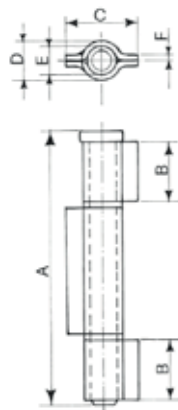

Materiale: Acciaio grezzo

Perno in acciaio Zincato

Three wings hinge

Paumelle à trois ailes

Charnela de tres alas

Петля из трёх частей

3-Flügel Anschweißband

Art.	A	B	C	D	E	F	Peso(g)	Conf.
-	-	-	-	-	-	-	Weight(g)	Pack
180/8	80	17,5	22	12	8	2	78	40
180/10	100	21,5	26	14,5	10	2	132	40
180/12	120	27	28	15	10	2,5	186	25
180/14	140	32	29	16	11	2,5	246	25
180/14S	140	35	29	18	12	3	246	20
180/17	170	39	30	18	12	3	370	15
180/20	200	46,5	36	20	14	3	528	20
INOX → 1180/10	100	21,5	26	14,5	10	2	132	40
INOX → 1180/14	140	32	29	16	11	2,5	246	25