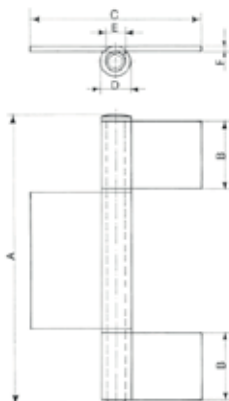

Materiale: Acciaio grezzo

 *Three wings hinge*
 *Paumelle à trois ailes*
 *Chamela de tres alas*
 *Ficcia uz trekh chastey*
 *3-teiliges Schamier*

Art.	A	B	C	D	E	F	Peso(g)	Conf.
-	-	-	-	-	-	-	Weight(g)	Pack
<b>182/11</b>	110	27	81	14	8	2,5	212	10
<b>182/14</b>	140	33	91	18	12	3	426	10
<b>182/17</b>	170	42	105	20	12	3,5	600	10
<b>182/20</b>	200	47	121	23	14	4	975	10