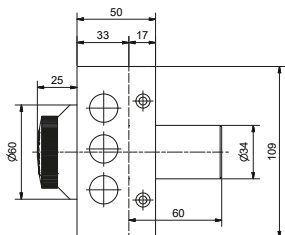

Kassel

Side cylinder lock without spring latch

Serrure latérale sans ressort

Cerradura lateral sin resbalón

Замок без защёлки

Fallenloses Seitenschloss

Materiale: Acciaio verniciato

Art.	Mano	Ingombro	Peso(g)	Imb.
-	Hand	Dimensions	Weight(g)	Pack
2001/CP	DX Right	125X105X33	1.100	16
2002/CP	SX Left	125X105X33	1.100	16