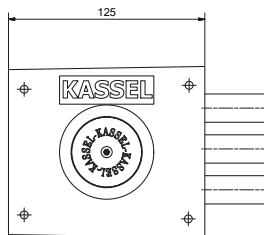

Kassel

Side cylinder lock without spring latch

Serrure latérale sans ressort

Cerradura lateral sin resbalón

Замок без защёлки

Fallenloses Seitenschloss

Materiale: Acciaio verniciato

Art.	Mano	Ingombro	Peso(g)	Imb.
-	Hand	Dimensions	Weight(g)	Pack
2001/CP	DX Right	125X105X33	1.100	16
2002/CP	SX Left	125X105X33	1.100	16