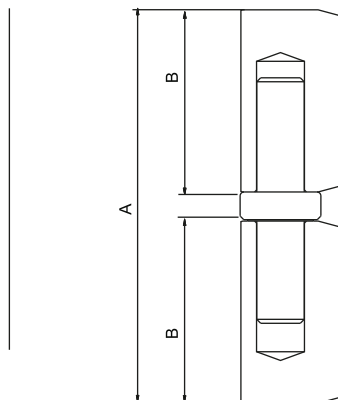

Materiale: Acciaio grezzo

 *Parisienne drop hinge with extractable pin*

 *Charniere Parisienne profil en goutte avec pivot à extraire*

 *Bisagra Pariginaa perfile de gota con pernio extraible*

 *Петля PARIGINA со съёмным латунным штифтом*

 *Pariser Anschweißband mit ausziehbarem Stift*

Art.	A	B	Perno	Ø Perno	Peso(g)	Conf.
-	-	-	Pin	Ø Pin	Weight(g)	Pack
211.2.4	100	46	ferro iron	12	257	25
211.3.4	100	46	ottone brass	12	257	20