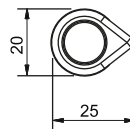

Materiale: Acciaio grezzo

 *Parisienne drop hinge with extractable pin*

 *Charniere Parisienne profil en goutte avec pivot à extraire*

 *Bisagra Pariginaa perfile de gota con pernio extraible*

 *Петля PARIGINA со съёмным латунным штифтом*

 *Pariser Anschweißband mit ausziehbarem Stift*

Art.	A	B	Perno	Ø Perno	Peso(g)	Conf.
-	-	-	Pin	Ø Pin	Weight(g)	Pack
211.2.4	100	46	ferro iron	12	257	25
211.3.4	100	46	ottone brass	12	257	20