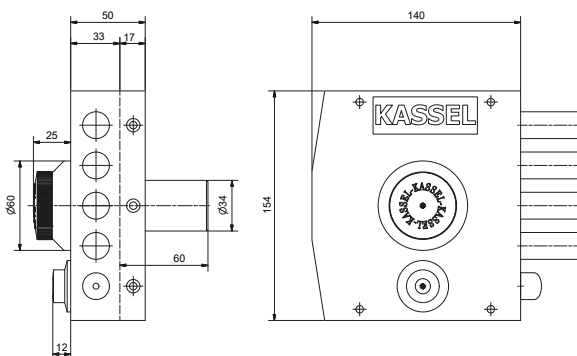

Materiale: Acciaio verniciato

Side cylinder lock with spring latch

Serrure latérale avec ressort

Cerradura lateral con resbalón

Многоцилиндровый замок с защелкой

Seitenschloss mit Riegel

Art.	Mano	Ingombro	Peso(g)	lmb.
-	Hand	Dimensions	Weight(g)	Pack
<b>2151/CP</b>	DX Right	140X154X33	2.420	12
<b>2152/CP</b>	SX Left	140X154X33	2.420	12