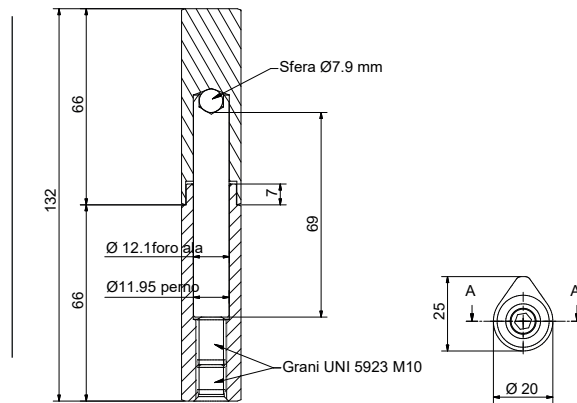

Materiale: Acciaio grezzo

 *Adjustable turned hinge with pin*
 *Paumelle réglable façonnée au tour avec pivot*
 *Charnela torneada perfilada a gota con pernio*
 *Регулируемая каплевидная петля с латунным штифтом*
 *Einstellbares Tropfen-Anschweißband*

Art.	Peso(g)	Conf.
-	Weight(g)	Pack
216	340	20