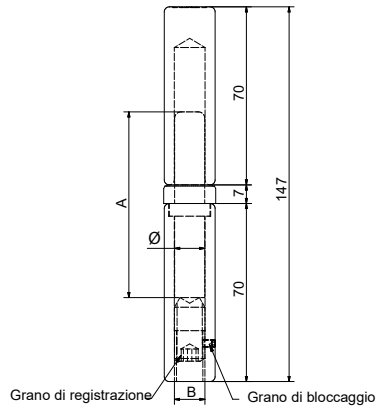

**STAMPATA**

Materiale: Acciaio trafilato

 *Pressed adjustable hinge* *Charnière réglable à moulage* *Bisagra ajustable impresa* *Штампованная регулируемая петля* *Gepresstes verstellbares Scharnier*

Art.	A	B	C	D	Ø	Peso(g)	Conf.
-	-	-	-	-	-	Weight(g)	Pack
223/1	73	M12	20	25	12	370	20
223/2	77	M12	22	25	14	420	15