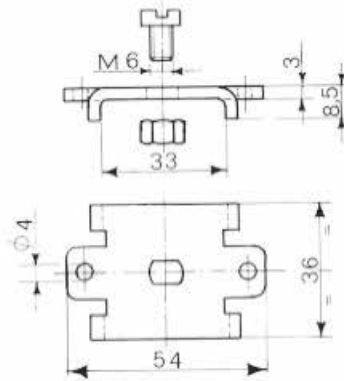

Materiale: Acciaio zincato

 Ceiling bracket for track Art.1 Support à plafond pour rail Art.1 Soporte de techo para monoguia Art.1 Опора для направляющего рельса арт. 1 Decken-Befestigungsplatte für Laufschiene Art.1

Art.	Peso(g)	Conf.
-	Weight(g)	Pack
28	40	50