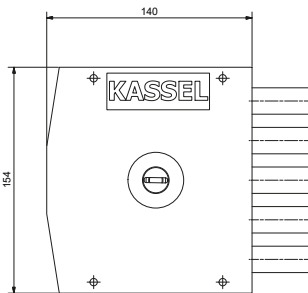

Kassel

Side lock without spring latch

Serrure latérale sans ressort

Cerradura lateral sin resbalón

Многоригельный замок с цилиндром без защелки

Fallenloses Seitenschloss

Materiale: Acciaio verniciato

Art.	Mano	Ingombro	Peso(g)	Imb.
-	Hand	Dimensions	Weight(g)	Pack
4101/CP	DX Right	140X154X33	2.760	12
4102/CP	SX Left	140X154X33	2.760	12