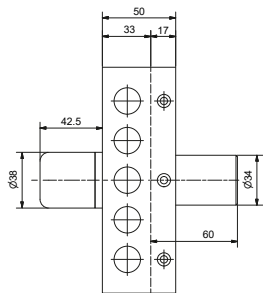

Kassel

Side lock without spring latch

Serrure latérale sans ressort

Cerradura lateral sin resbalón

Многоригельный замок с цилиндром без защелки

Fallenloses Seitenschloss

Materiale: Acciaio verniciato

Art.	Mano	Ingombro	Peso(g)	Imb.
-	Hand	Dimensions	Weight(g)	Pack
4101/CP	DX Right	140X154X33	2.760	12
4102/CP	SX Left	140X154X33	2.760	12