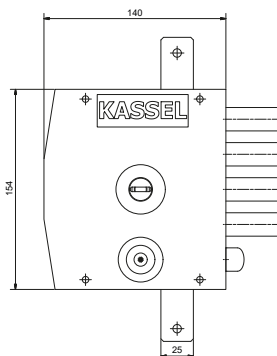

**Kassel**

Three points lock with spring latch

Serrure à trois points avec ressort

Cerradura triple con resbalón

Многогригелевый замок с цилиндром и защелкой

Dreifachschloss mit Riegel

Materiale: Acciaio verniciato

**Serratura con Art. 0604**  
**Coppia spostamenti inclusi**

Art.	Mano	Ingombro	Var.	Peso(g)	lmb.
-	Hand	Dimensions	Variation	Weight(g)	Pack
<b>4351/CP</b>	DX Right	140X154X33	con aste With rod	4.330	12
<b>4352/CP</b>	SX Left	140X154X33	con aste With rod	4.330	12
<b>4351SA/CP</b>	DX Right	140X154X33	senza aste Without rod	2.830	12
<b>4352SA/CP</b>	SX Left	140X154X33	senza aste Without rod	2.830	12