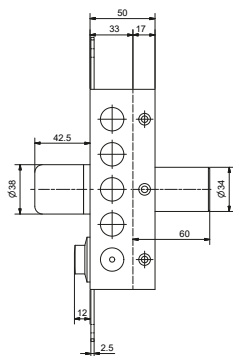

**Kassel**

Three points lock with spring latch

Serrure à trois points avec ressort

Cerradura triple con resbalón

Многогригелевый замок с цилиндром и защелкой

Dreifachschloss mit Riegel

Materiale: Acciaio verniciato

**Serratura con Art. 0604**  
**Coppia spostamenti inclusi**

Art.	Mano	Ingombro	Var.	Peso(g)	lmb.
-	Hand	Dimensions	Variation	Weight(g)	Pack
<b>4351/CP</b>	DX Right	140X154X33	con aste With rod	4.330	12
<b>4352/CP</b>	SX Left	140X154X33	con aste With rod	4.330	12
<b>4351SA/CP</b>	DX Right	140X154X33	senza aste Without rod	2.830	12
<b>4352SA/CP</b>	SX Left	140X154X33	senza aste Without rod	2.830	12