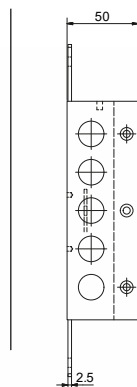

**Kassel**

Five-point lock for double cylinder, without latchbolt and with switch box

Serrure 5 points en applique à double-cylindre sans demi-tour, avec appareil de deviaton

Cerradura quintuple de sobreponer por cilindro doble, sin resbalón, con resviador

Блокировка четверки для европейского цилиндра без защелки и дивертора

Fünffach-Schloss ohne Falle und Umlenker

Materiale: Acciaio verniciato

**Serratura con Art. 0604**  
**Coppia spostamenti inclusi**

Art.	Mano	Ingombro	Var.	Peso(g)	lmb.
-	Hand	Dimensions	Variation	Weight(g)	Pack
<b>4501/CE</b>	DX Right	140x154x33	Con aste With rod	6.000	12 pz.
<b>4502/CE</b>	SX Left	140x154x33	Con aste With rod	6.000	12 pz.
<b>4501SA/CE</b>	DX Right	140x154x33	Senza aste Without rod	2.800	12 pz.
<b>4502SA/CE</b>	SX Left	140x154x33	Senza aste Without rod	2.800	12 pz.