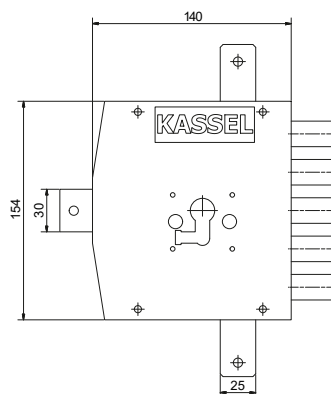

**Kassel**

Five-point lock for double cylinder, without latchbolt and with switch box

Serrure 5 points en applique à double-cylindre sans demi-tour, avec appareil de deviaton

Cerradura quintuple de sobreponer por cilindro doble, sin resbalón, con resviador

Блокировка четверки для европейского цилиндра без защелки и дивертора

Fünffach-Schloss ohne Falle und Umlenker

Materiale: Acciaio verniciato

**Serratura con Art. 0604**  
**Coppia spostamenti inclusi**

Art.	Mano	Ingombro	Var.	Peso(g)	lmb.
-	Hand	Dimensions	Variation	Weight(g)	Pack
<b>4501/CE</b>	DX Right	140x154x33	Con aste With rod	6.000	12 pz.
<b>4502/CE</b>	SX Left	140x154x33	Con aste With rod	6.000	12 pz.
<b>4501SA/CE</b>	DX Right	140x154x33	Senza aste Without rod	2.800	12 pz.
<b>4502SA/CE</b>	SX Left	140x154x33	Senza aste Without rod	2.800	12 pz.