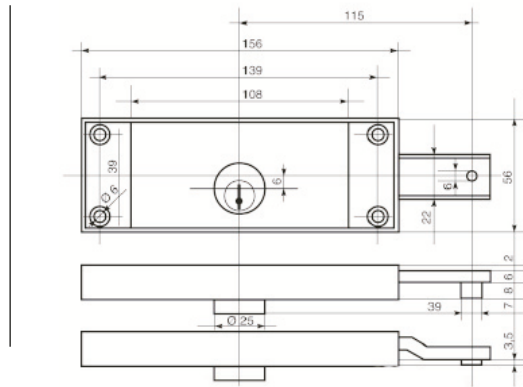

Kassel
 *Fixing plate for side and central locks*
 *Platin de fixation pour serrure latérales et centrales*
 *Placa de fijación cerraduras laterales y centrales*
 *Пластина для фиксации замков*
 *Befestigungsplatte für seitliche und zentrale Garagentorschlösser.*

Materiale: Acciaio Zincato

Art.	Var.	Peso(g)	Conf.
-	Variation	Weight(g)	Pack
5000/1	Piana Plain hinge	90	10
5000/2	Bugna mm 2 Boss mm 2	90	10
5000/3	Bugna mm 3,8 Boss mm 3,8	90	10