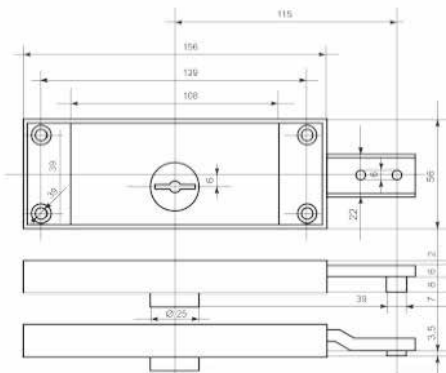

Kassel

Materiale: Acciaio Zincato

Side multilever lock for rolling shutter with 2 keys and pin for bar joint. Bar stroke mm20, straight or bended bars hooking

Serrure latérale à panetton double pour rideaux roulant avec 2 clefs et pivot pour fixation barres. Course barres mm20, accrochage barres droit ou plié

Cerradura lateral a doble paletón para persianas, completa de 2 llaves y pernio de fijación barra. Recorrido barra mm20, desviador derecho o plegado

Замок в комплекте с 2 ключами. Ход ригелей 20 мм. С ровным или изогнутым курсором.

Roll- Garagentorschloss, seitlich schließend, Doppelzylinder mit zwei Schlüsseln und Ziehriegel. Stangebewegung: 20 mm. mit Gekröpften oder geLaufrollee Riegel

Art.	Mano	Cursore	Peso(g)	Conf.
-	Hand	Slider	Weight(g)	Pack
5001	Dx Right	Dritto Straight	500	14
5002	Sx Left	Dritto Straight	500	14
5011	Dx Right	Piegato Bent	500	14
5012	Sx Left	Piegato Bent	500	14
5011/P	Dx Right	Piegato prol Bent extended	500	14
5012/P	Sx Left	Piegato prol Bent extended	500	14
5500	Dx+Sx Right + Left	Dritti Straight	1.000	8
5510	Dx+Sx Right + Left	Piegati Bent	1.000	8
5510/P	Dx+Sx Right + Left	Piegato prol Bent extended	1.000	8