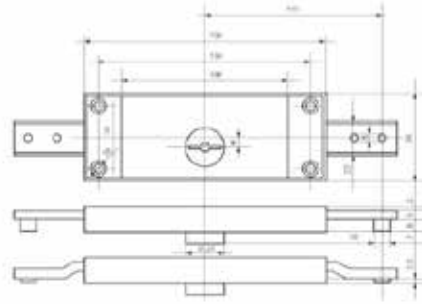

Kassel

Materiale: Acciaio Zincato

-  *Central multilever lock for rolling shutter complete with 2 keys and pin for bar joint. Bar stroke mm24, straight or bended bars hooking*
-  *Serrure centrale a panneton double pour rideaux roulant avec 2 clefs et pivot pour fixation barres. Course barres mm24, accrochage barres droit ou plié*
-  *Cerradura central a doble mapa para persianas, completa de 2 llaves y pernio de fijacion barra. Recorrido barra mm24, desviador derecho o plegado*
-  *Центральный замок с 2 ключами. Ход ригелей 20 мм. С ровным или изогнутым курсором.*
-  *Roll-Garagentorschloss, zentral schließend, Doppelzylinder, mit zwei Schlüsseln und Ziehriegel nach Links und nach Rechts. Riegelbewegung: 20mm. Gekröpft oder geLaufrollee Riegel*

Art.	Cursore	Peso(g)	Conf.
-	Slider	Weight(g)	Pack
5100	Dritto Straight	580	14
5110	Piegato Bent	580	14
5110/P	Piegato prol. Bent extended	580	14