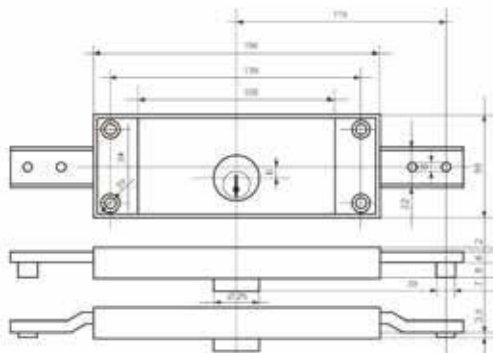

Kassel

Materiale: Acciaio Zincato

Central cylinder lock for rolling shutter with 2 keys and pin for bar fixing. Bar stroke mm24, straight or bended bars hooking

Serrure centrale avec cylindre pour rideaux roulant avec 2 clefs et pivot pour fixation barres. Course barres mm24, accrochage barres droit ou plié

Cerradura central para con cilindro persianas, completa de 2 llaves y perno de fijación barra. Recorrido barra mm24, desviador derecho o plegado

Materiale: Acciaio Zincato

Замок с 2 ключами. Ход ригелей 20 мм. С ровным или изогнутым курсором.

Roll-Garagentorschloss, Zentral schließend mit Zylinder, zwei Schlüsseln und Ziehriegel. Riegelbewegung : 24mm. Gekröpfte oder geLaufrollee Riegel

Art.	Cursore	Cilindro	Peso(g)	Conf.
-	Slider	Cylinder	Weight(g)	Pack
5600	Dritto Straight	Normale Normal	580	14
5610	Piegato Bent	Normale Normal	580	14
5600/L	Diritto Straight	Prolungato Extended	580	14
5610/L	Piegato Straight	Prolungato Extended	580	14
5610/PL	Piegato Prol. Bent extended	Prolungato Extended	580	14