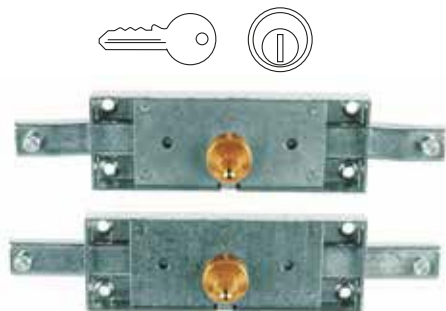

Kassel

Materiale: Acciaio Zincato

Central cylinder lock for rolling shutter with 2 keys and pin for bar fixing. Bar stroke mm24, straight or bended bars hooking

Serrure centrale avec cylindre pour rideaux roulant avec 2 clefs et pivot pour fixation barres. Course barres mm24, accrochage barres droit ou plié

Cerradura central para con cilindro persianas, completa de 2 llaves y perno de fijación barra. Recorrido barra mm24, desviador derecho o plegado

Materiale: Acciaio Zincato

Замок с 2 ключами. Ход ригелей 20 мм. С ровным или изогнутым курсором.

Roll-Garagentorschloss, Zentral schließend mit Zylinder, zwei Schlüsseln und Ziehriegel. Riegelbewegung : 24mm. Gekröpfte oder geLaufrollee Riegel

Art.	Cursore	Cilindro	Peso(g)	Conf.
-	Slider	Cylinder	Weight(g)	Pack
5600	Dritto Straight	Normale Normal	580	14
5610	Piegato Bent	Normale Normal	580	14
5600/L	Diritto Straight	Prolungato Extended	580	14
5610/L	Piegato Straight	Prolungato Extended	580	14
5610/PL	Piegato Prol. Bent extended	Prolungato Extended	580	14