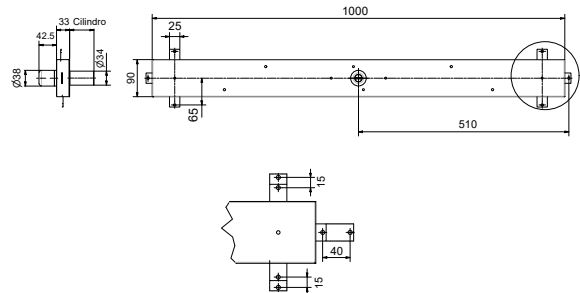

Kassel

Overhead door lock with 4 vertical locks, prepared for two additional horizontal locks. Internal opening with key

Serrure pour porte de garage avec cylindre à clé plate, 4 fermetures verticales, prévue pour 2 fermetures horizontales supplémentaires. Ouverture interne avec clé

Cerradura para porton basculante con llave plana con 4 puntos de cierre verticales, preparada para dos puntos de cierre horizontales. Apertura interna con llave

Zylinderschloss mit Flachschlüssel mit 4 senkrechten Verriegelungspunkten, vorbereitet für zwei weitere horizontale Verschlüsse. Innenöffnung mit Knopf

Materiale: Acciaio verniciato

**Serratura con Art. 0604
Coppia spostamenti inclusi**

Art.	Var.	Apertura Interna	Cilindro	Peso(g)	Conf.
-	Variation	Internal opening	Cylinder	Weight(g)	Pack
6003/6/CP	Con aste 6010 With rod	Chiave doppio cil. Knob	60	6.550	1
6003/7/CP	Con aste 6010 With rod	Chiave doppio cil. Knob	70	6.550	1
6003/6SA/CP	Senza Aste Without rod	Chiave doppio cil. Knob	60	3.950	1
6003/7SA/CP	Senza Aste Without rod	Chiave doppio cil. Knob	70	3.950	1