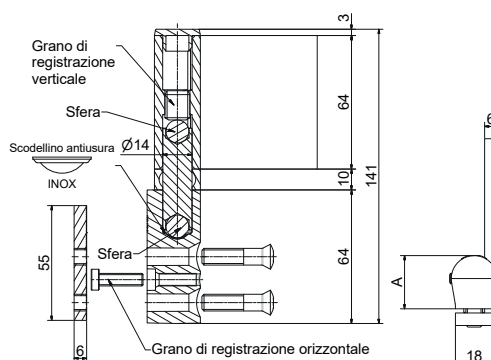

**Patented**

Materiale: Acciaio zincato + all.

Adjustable "mushroom" hinge
for armored doors

Charnière "champignon" réglable
pour portes blindées

Bisagra ajustable de "hongo"
para puertas blindadas

Петля двусторонняя регулируемая
для стальных дверей

Verstellbares "Pilz" -Scharnier für
gepanzerte Türen

Art.	A	Peso(g)	Conf.
-	-	Weight(g)	Pack
714/1	25,5	539	8
714/2	27,5	544	8
714/3	29,5	551	8