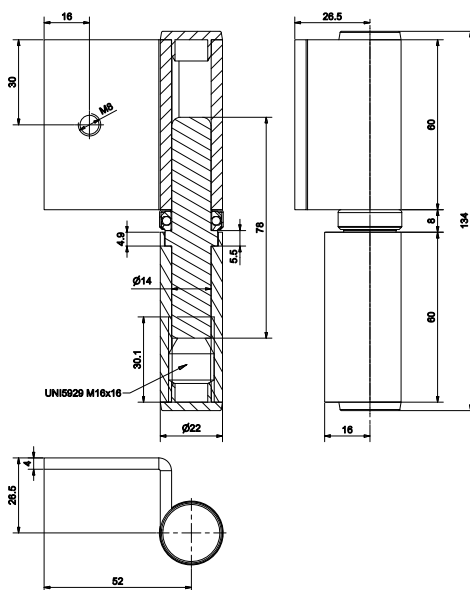

Materiale: Acciaio grezzo

 *Adjustable hinge for shutter*
 *Charnière réglable pour volet*
 *Bisagra ajustable para persiana*
 *Einstellbar scharnier für persisch*

Art.	Lato	Peso(g)	Conf.
-	Side	Weight(g)	Pack
Art.716	DX	1.345	2
Art.717	SX	1.345	2