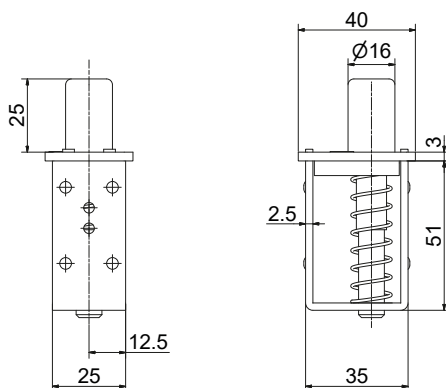

Materiale: Acciaio Inox

 "RAPIDO" Upper quick release pintle hinge

 "RAPIDO" Gond à dé clic rapide, partie supérieure

 Bisagra de desenganche "RAPIDO", parte superior

 Верхняя петля "Rapido"

 "RAPIDO" oberes torband mit schnellauslösung

Art.	Tubolare	Peso(g)	Conf.
-	Tube profile	Weight(g)	Pack
910	30x40	160	10