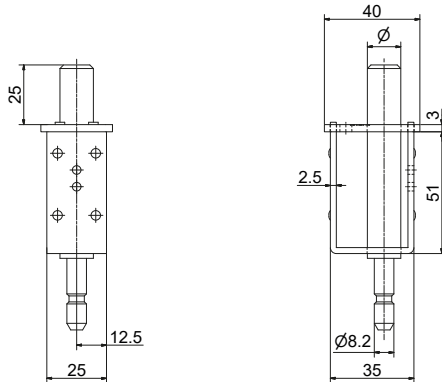

Materiale: Acciaio Inox

 "RAPIDO" Ferrule with guiding rods "RAPIDO" Embout avec guides "RAPIDO" Férula con guías Наконечник с направляющей
"Rapido" "RAPIDO" Zwinge mit Führungen

Art.	Ø	Tubolare	Peso(g)	Conf.
-	-	Tube profile	Weight(g)	Pack
914	10	30x40	150	10
914/1	12	30x40	170	10
914/2	14	30x40	190	10
914/3	16	30x40	200	10