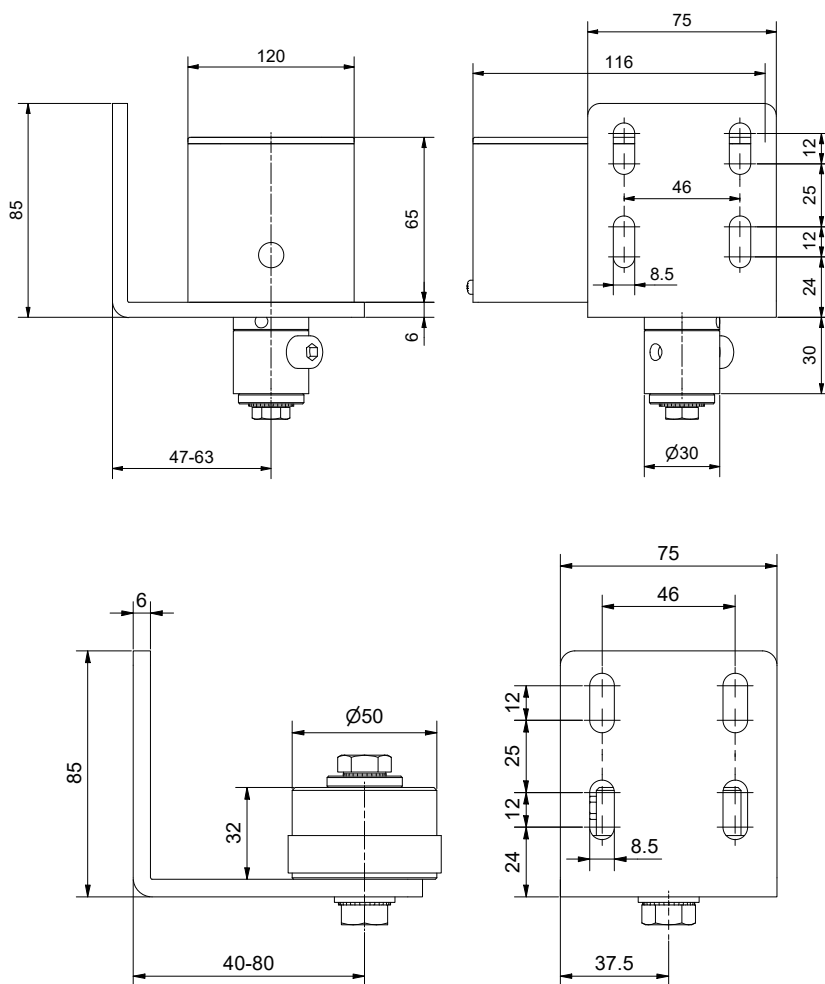

AGILE spring hinge with lower hinge micaceous black

Pivot à ressort AGILE avec charnière inférieure noir micacé

Bisagra de muelle AGILE con bisagra inferior negro micáceo

Пружинная петля AGILE с нижним шарниром слюдяной черный

AGILE Federscharnier mit unterem Scharnier glimmerhaltig schwarz

Materiale: Scatola in alluminio cataforesi+ vern.polvere
Altre componenti in acciaio zincato

Art.	Peso(g)	Conf.	Imb.
-	Weight(g)	Pack	Packaging
AG20	2560	1	6