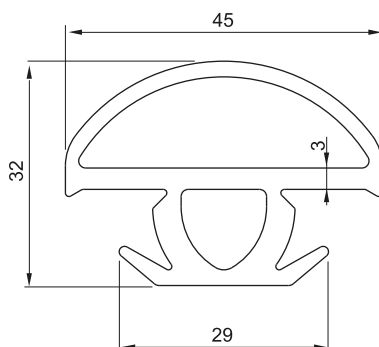

Rotolo 25mt.

 *Flat end protection* *Protection plates des extrémités* *Protección llana terminal* *Концевой прямой уплотнитель* *Seitliche Flachgummiverbindung*

Materiale: EPDM

| Art. | Peso(g/m) | Conf. |
|------|-------------|-------|
| - | Weight(g/m) | Pack |
| 3987 | 525/mt. | 25mt. |