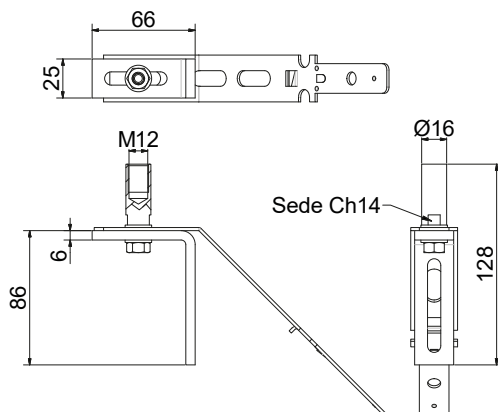

Materiale: Acciaio Zincato

 *Adjustable bracket for fixing the pin of the blind*

 *Support réglable pour fixer le pivot du volet*

 *Soporte ajustable para fijar el pivote de la persiana*

 *Регулируемая пластина для фиксации петли*

 *90° Befestigungsstück um den verstellbaren Bügel zu befestigen und verbinden*

Art.	Peso(g)	Conf.
-	Weight(g)	Pack
8027	269	12