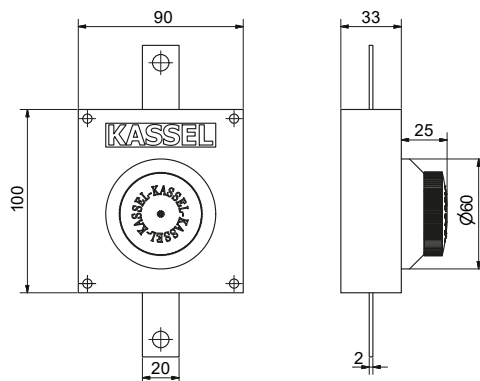

Kassel
 Vertical lock with internal knob

 Serrure verticale avec bouton interne

 Cerradura vertical con pomo interno

 Вертикальный замок

 Senkrecht Türschloss mit Innerknopf,
ohne Außenzylinder

Materiale: Acciaio verniciato

Serratura con Art. 0604
Coppia spostamenti inclusi

| Art. | Ingombro | Var. | Peso(g) | lmb. |
|---------------|------------|---------------------------|-----------|------|
| - | Dimensions | Variation | Weight(g) | Pack |
| 2200 | 90X100X33 | con aste With rod | 2.070 | 32 |
| 2200SA | 90X100X33 | senza aste Without rod | 570 | 32 |