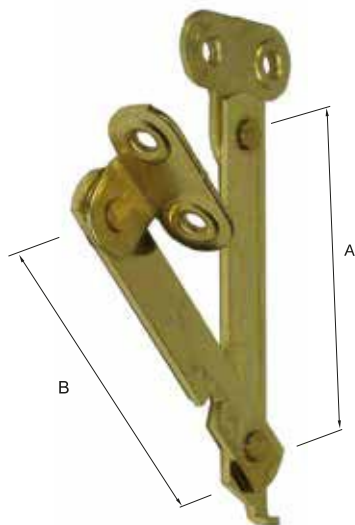

10x1,6m di spessore

 Stay -  
Brassed steel, nickel plated steel

 Compas -  
En acier laitoné, en acier nickelé

 Brazos de sujeción

 Подъемники

 Klappenhalter mit Befestigungsplatten

Art.	A+B	Mano	Peso(g)	Conf.	**=02	**=81
					Ottonato	Nichelato
-	-	Hand	Weight(g)	Pack	Brassed	Nickel
<b>LE2222 D** 10021</b>	100	Dx Right	21	50		
<b>LE2222 S** 10021</b>	100	Sx Left	21	50		
<b>LE2222 D** 12021</b>	120	Dx Right	28	50		
<b>LE2222 S** 12021</b>	120	Sx Left	28	50		
<b>LE2222 D** 15021</b>	150	Dx Right	30	50		
<b>LE2222 S** 15021</b>	150	Sx Left	30	50		
<b>LE2222 D** 18021</b>	180	Dx Right	34			
<b>LE2222 S** 18021</b>	180	Sx Left	34	50		
<b>LE2222 D** 20021</b>	200	Dx Right	35	50		
<b>LE2222 S** 20021</b>	200	Sx Left	35	50		
<b>LE2222 D** 25021</b>	250	Dx Right	43	50		
<b>LE2222 S** 25021</b>	250	Sx Left	43	50		
<b>LE2222 D** 30021</b>	300	Dx Right	51	50		
<b>LE2222 S** 30021</b>	300	Sx Left	51	50		