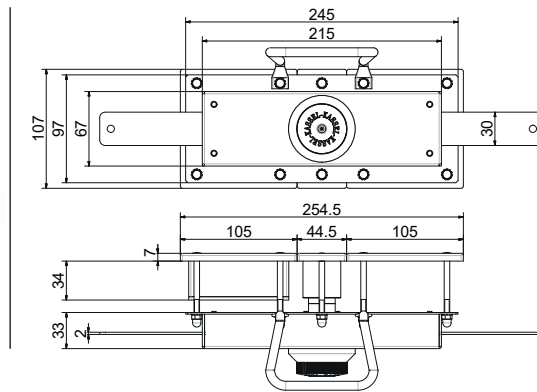

Kassel
 *Lock for sectional gates kit*
 *Kit serrure pour portes sectionnelles*
 *Kit cerradura para puertas seccionales*
 *Замок для секционных ворот*
 *Schlosskasten für Sektionaltore*

Materiale: Maniglia esterna in nylon - interna in acciaio - Serratura in acciaio verniciato

Art.		Peso(g)
-		Weight(g)
6005	Articolo fornito SENZA ASTE Supplied WITHOUT BARS	2.600