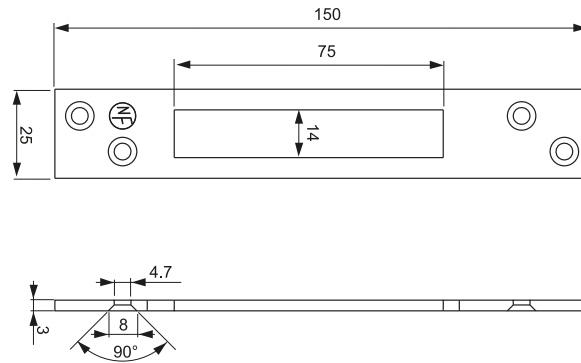

Kassel[®]

Materiale: Acciaio zincato

-  Counterplate for lock with rectangular latch bolt
-  Contre-plaque pour serrure avec verrou rectangulaire
-  Placa para cerradura con cerrojo rectangular
-  Пластина арматуры для замка
-  Gegenplatte für Schloss mit Rechteckigem Kantenriegel

Art.	Peso(g)	Conf.
-	Weight(g)	Pack
0054	60	100