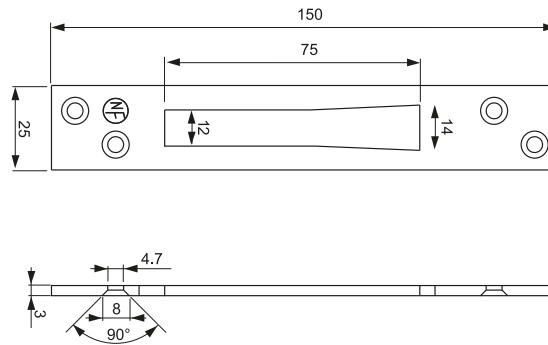

Kassel®

Materiale: Acciaio zincato

Counterplate for hook lock

Contre-plaque pour la serrure à crochet

Placa de apoyo para cerradura de gancho

Пластина арматуры для замка

Gegenplatte für Schloss mit Rechteckigem Kantenriegel

Art.	Peso(g)	Conf.
-	Weight(g)	Pack
0056	60	100