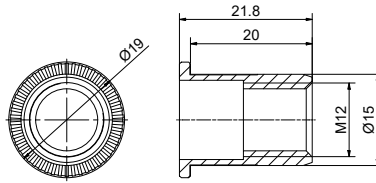

Materiale: Acciaio zincato

 ø15 rivet for adjustable M12 spacer for window frames. Galvanized steel.

 Insert ø15 pour distancier réglable M12 pour portes et fenêtres. Acier zingué.

 Inserto ø15 para distanciador ajustable M12 para marcos. Acero cincado.

 Gewindebuchse für verstellbarer Abstandhalter M12 für Fenster. Verzinkter Stahl.

Art.	Materiale	Peso(g)	Conf.
-	Material	Weight(g)	Pack
331/IN	Acciaio zincato Galvanized steel	13.00	200