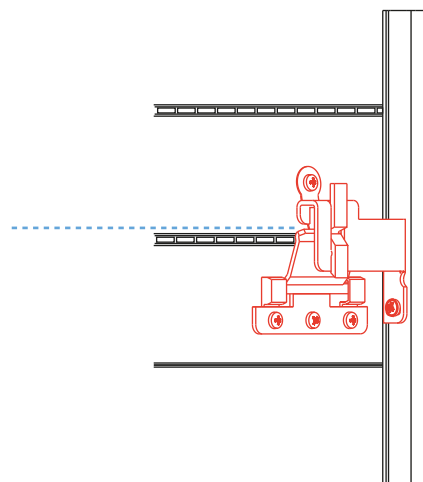

Se il dispositivo GENIOBLOCK interviene, rimane bloccato segnalando il tentativo di scasso.

Per sbloccare il dispositivo agire sulla leva tirandola verso di se

All'interno del BLISTER ci sono 2 dispositivi GENIOBLOCK uno da posizionare sul lato sx della tapparella, uno sul lato dx della tapparella.

Installazione su tapparella, tramite dima di foratura predisporre i fori sulla doga della tapparella tramite le viti in dotazione fissare il dispositivo

Installazione su montante, presentare il dispositivo sul montante laterale, fare i fori ed ancorare lo stesso al montante