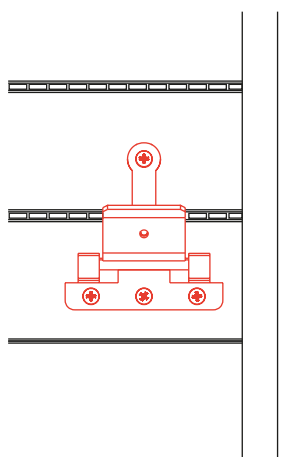

Art.	Peso(g)	Conf.
-	Weight(g)	Pack
700	150	20cop.

Caratteristiche GENIOBLOK

Il GENIOBLOCK viene consegnato in confezione BLISTER all'interno di un BOX di cartone studiato apposta per essere collocato su scaffalature a rastrelliera o su banconi per un agevole prelievo per il cliente finale.

Se il dispositivo GENIOBLOCK interviene, rimane bloccato segnalando il tentativo di scasso.

Per sbloccare il dispositivo agire sulla leva tirandola verso di se

All'interno del BLISTER ci sono 2 dispositivi GENIOBLOCK uno da posizionare sul lato sx della tapparella, uno sul lato dx della tapparella.

Installazione su tapparella, tramite dima di foratura predisporre i fori sulla doga della tapparella tramite le viti in dotazione fissare il dispositivo

Installazione su montante, presentare il dispositivo sul montante laterale, fare i fori ed ancorare lo stesso al montante