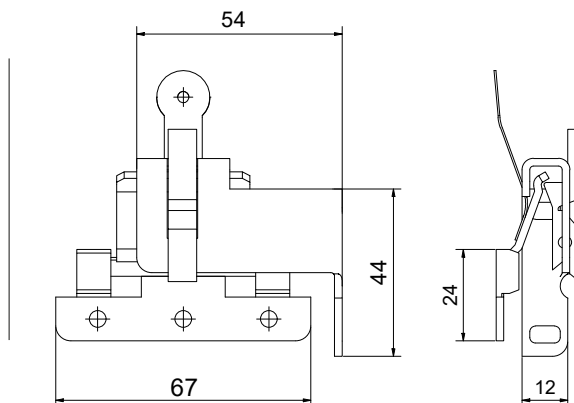

- *Stainless steel automatic rolling shutter closer*
- *Fermavolet roulant automatique en acier inox*
- *Dispositivo en acero inox para cerrar las persianas*
- *Автоматическая затворка из нержавеющей стали*
- *Sicherheitsschloss für Rollläden aus Edelstahl*