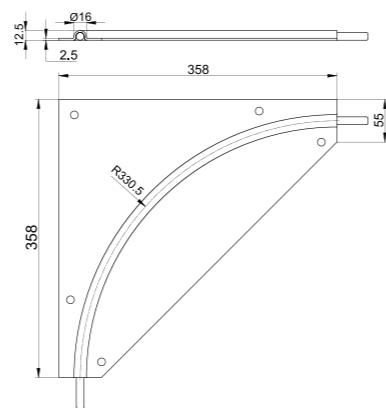

Giuntore curva guida

Art. 3200G

Art.	Materiale	Peso (g)	Conf. (pz)	€/pz
3200G	Acciaio zincato	1794	1	82.67

-  Curve joint for guide
-  Jonction courbe pour rail
-  Unión curva guía
-  Kurverbindung für Bodenführungsschiene

Guida ad avvitare in acciaio zincato

Art. 3091/16.3

Art.	Materiale	L(m)	Peso (g/m)	Conf. (pz)	€/m	Imb. (pz)	€/m
3091/16.3	Acciaio zincato	3	1160	10	8.62	40	8.07

-  Galvanized steel guide to be screwed
-  Rail en acier zingué à visser
-  Guía en acero cincado para atornillar
-  Bodenführungsschiene aus verzinktem Stahl zu schrauben

## Per sezionali orizzontali

Carrello a spinta per sezionale orizzontale

Art. 3200

Con molla

Con boccola

Con ogni articolo sono presenti sia la molla sia la boccola in modo da consentire la scelta di quale utilizzare.  
With each item there are both the spring and the bushing to allow the choice of what to use.

Cover per carrello sezionale orizzontale

Art. 3200D - 3200S - 3200T

Art. 3200D

Art. 3200S

Art. 3200T

Rif. art. 3200D

Art.	Materiale	Taglio	L Taglio (mm)	Peso (g)	Conf. (pz)	€/pz
3200D	PA6	Lato dx	83.5 x 9	72	10	10.67
3200S	PA6	Lato sx	83.5 x 9	72	10	10.67
3200T	PA6	-	-	74	10	10.67