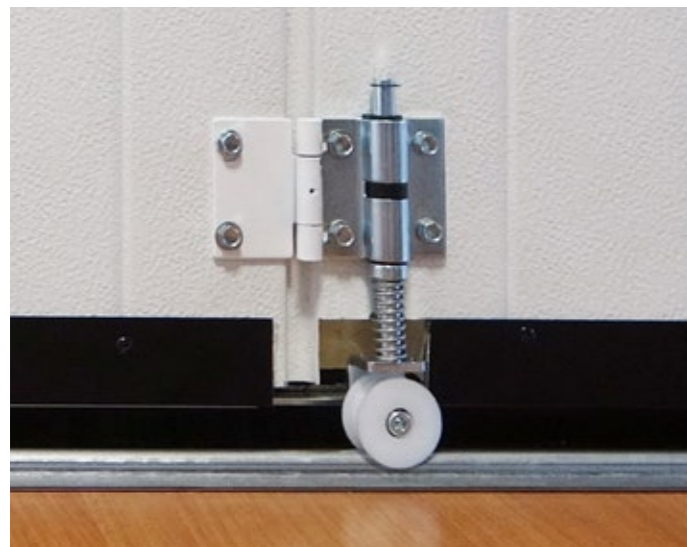

Giuntore curva guida

Art. 3200G

Art.	Materiale	Peso (g)	Conf. (pz)	€/pz
3200G	Acciaio zincato	1794	1	82.67

-  Curve joint for guide
-  Jonction courbe pour rail
-  Unión curva guía
-  Kurverbindung für Bodenführungsschiene

Guida ad avvitare in acciaio zincato

Art. 3091/16.3

Art.	Materiale	L(m)	Peso (g/m)	Conf. (pz)	€/m	Imb. (pz)	€/m
3091/16.3	Acciaio zincato	3	1160	10	8.62	40	8.07

-  Galvanized steel guide to be screwed
-  Rail en acier zingué à visser
-  Guía en acero cincado para atornillar
-  Bodenführungsschiene aus verzinktem Stahl zu schrauben

## Per sezionali orizzontali

Carrello a spinta per sezionale orizzontale

Art. 3200

Con molla

Con boccola

Con ogni articolo sono presenti sia la molla sia la boccola in modo da consentire la scelta di quale utilizzare.  
With each item there are both the spring and the bushing to allow the choice of what to use.

Art.	Materiale carrello	Materiale ruota	Peso (g)	Conf. (pz)	€/pz
3200	Acciaio zincato	Nylon	277.25	10	38.00

- 🇬🇧 Single wheel trolley with spring or bushing, for side sliding sectional doors. Galvanized steel.
- 🇫🇷 Chariot à une roue avec ressort ou bague, pour portes sectionnelles latérales. Acier galvanisé.
- 🇪🇸 Carro monoruota con muella o casquillo, para puertas seccionales laterales. Acero galvanizado.
- 🇩🇪 Rollenapparat mit Feder oder Büchse, für Seiten-Sektionaltore. Verzinkter Stahl.