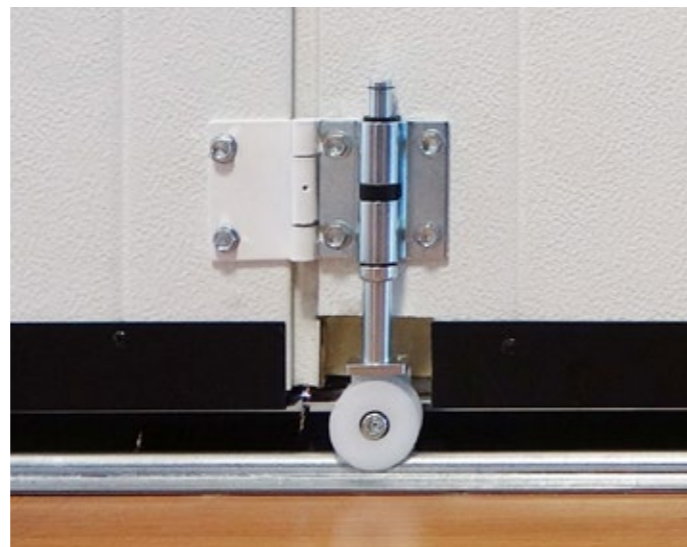

Giuntore curva guida

Art. 3200G

Art.	Materiale	Peso (g)	Conf. (pz)	€/pz
3200G	Acciaio zincato	1794	1	82.67

-  Curve joint for guide
-  Jonction courbe pour rail
-  Unión curva guía
-  Kurverbindung für Bodenführungsschiene

Guida ad avvitare in acciaio zincato

Art. 3091/16.3

Art.	Materiale	L(m)	Peso (g/m)	Conf. (pz)	€/m	Imb. (pz)	€/m
3091/16.3	Acciaio zincato	3	1160	10	8.62	40	8.07

-  Galvanized steel guide to be screwed
-  Rail en acier zingué à visser
-  Guía en acero cincado para atornillar
-  Bodenführungsschiene aus verzinktem Stahl zu schrauben

## Per sezionali orizzontali

Carrello a spinta per sezionale orizzontale

Art. 3200

Con molla

Con boccola

Con ogni articolo sono presenti sia la molla sia la boccola in modo da consentire la scelta di quale utilizzare.  
With each item there are both the spring and the bushing to allow the choice of what to use.

Art.	Materiale carrello	Materiale ruota	Peso (g)	Conf. (pz)	€/pz
3200	Acciaio zincato	Nylon	277.25	10	38.00

- 🇬🇧 Single wheel trolley with spring or bushing, for side sliding sectional doors. Galvanized steel.
- 🇫🇷 Chariot à une roue avec ressort ou bague, pour portes sectionnelles latérales. Acier galvanisé.
- 🇪🇸 Carro monoruota con muella o casquillo, para puertas seccionales laterales. Acero galvanizado.
- 🇩🇪 Rollenapparat mit Feder oder Büchse, für Seiten-Sektionaltore. Verzinkter Stahl.