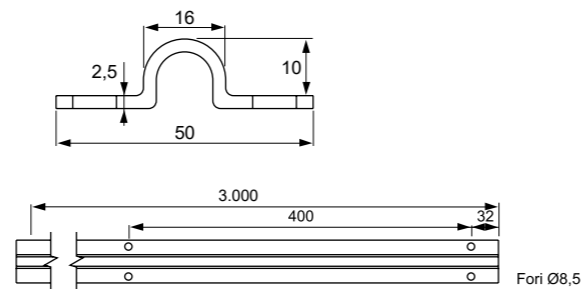

Giuntore curva guida

Art. 3200G

Art.	Materiale	Peso (g)	Conf. (pz)	€/pz
3200G	Acciaio zincato	1794	1	82.67

-  Curve joint for guide
-  Jonction courbe pour rail
-  Unión curva guía
-  Kurverbindung für Bodenführungsschiene

Guida ad avvitare in acciaio zincato

Art. 3091/16.3

Art.	Materiale	L(m)	Peso (g/m)	Conf. (pz)	€/m	Imb. (pz)	€/m
3091/16.3	Acciaio zincato	3	1160	10	8.62	40	8.07

-  Galvanized steel guide to be screwed
-  Rail en acier zingué à visser
-  Guía en acero cincado para atornillar
-  Bodenführungsschiene aus verzinktem Stahl zu schrauben

## Per sezionali orizzontali

Carrello a spinta per sezionale orizzontale

Art. 3200

Con molla

Con boccola

Con ogni articolo sono presenti sia la molla sia la boccola in modo da consentire la scelta di quale utilizzare.  
With each item there are both the spring and the bushing to allow the choice of what to use.