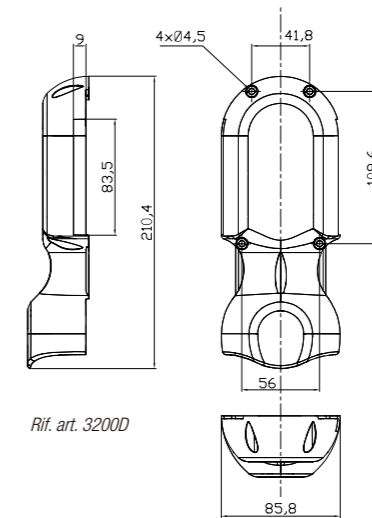

Art.	Materiale carrello	Materiale ruota	Peso (g)	Conf. (pz)	€/pz
3200	Acciaio zincato	Nylon	277.25	10	38.00

- 🇬🇧 Single wheel trolley with spring or bushing, for side sliding sectional doors. Galvanized steel.
- 🇫🇷 Chariot à une roue avec ressort ou bague, pour portes sectionnelles latérales. Acier galvanisé.
- 🇪🇸 Carro monoruota con muella o casquillo, para puertas seccionales laterales. Acero galvanizado.
- 🇩🇪 Rollenapparat mit Feder oder Büchse, für Seiten-Sektionaltore. Verzinkter Stahl.

Cover per carrello sezionale orizzontale

Art. 3200D - 3200S - 3200T

Art. 3200D

Art. 3200S

Art. 3200T

Rif. art. 3200D

Art.	Materiale	Taglio	L Taglio (mm)	Peso (g)	Conf. (pz)	€/pz
3200D	PA6	Lato dx	83.5 x 9	72	10	10.67
3200S	PA6	Lato sx	83.5 x 9	72	10	10.67
3200T	PA6	-	-	74	10	10.67

- 🇬🇧 Trolley covers for side sliding sectional doors, end, right- and lefthanded. Plastic.
- 🇫🇷 Couverture des Chariots pour portes sectionnelles latérales, main droite, gauche ou d'extrémité. Plastique.
- 🇪🇸 Tapa derecha, izquierda o terminal para puertas seccionales laterales. Plástico.
- 🇩🇪 Abdeckungen von Rollapparate für Seiten-Sektionaltore. Kunststoff.