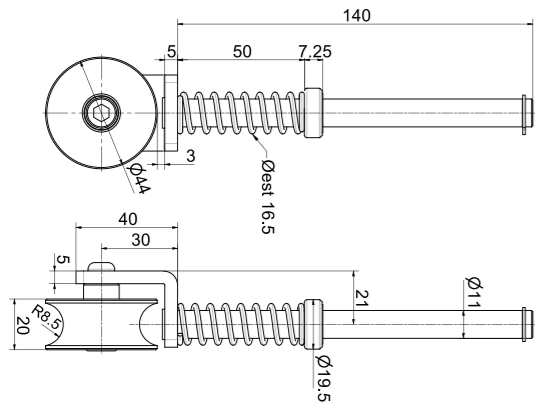

Guida ad avvitare in acciaio zincato

Art. 3091/16.3

Art.	Materiale	L(m)	Peso (g/m)	Conf. (pz)	€/m	Imb. (pz)	€/m
3091/16.3	Acciaio zincato	3	1160	10	8.62	40	8.07

-  Galvanized steel guide to be screwed
-  Rail en acier zingué à visser
-  Guía en acero cincado para atornillar
-  Bodenführungsschiene aus verzinktem Stahl zu schrauben

## Per sezionali orizzontali

Carrello a spinta per sezionale orizzontale

Art. 3200

Con molla

Con boccola

Con ogni articolo sono presenti sia la molla sia la boccola in modo da consentire la scelta di quale utilizzare.  
With each item there are both the spring and the bushing to allow the choice of what to use.

Art.	Materiale carrello	Materiale ruota	Peso (g)	Conf. (pz)	€/pz
3200	Acciaio zincato	Nylon	277.25	10	38.00

- 🇬🇧 Single wheel trolley with spring or bushing, for side sliding sectional doors. Galvanized steel.
- 🇫🇷 Chariot à une roue avec ressort ou bague, pour portes sectionnelles latérales. Acier galvanisé.
- 🇪🇸 Carro monoruota con muella o casquillo, para puertas seccionales laterales. Acero galvanizado.
- 🇩🇪 Rollenapparat mit Feder oder Büchse, für Seiten-Sektionaltore. Verzinkter Stahl.