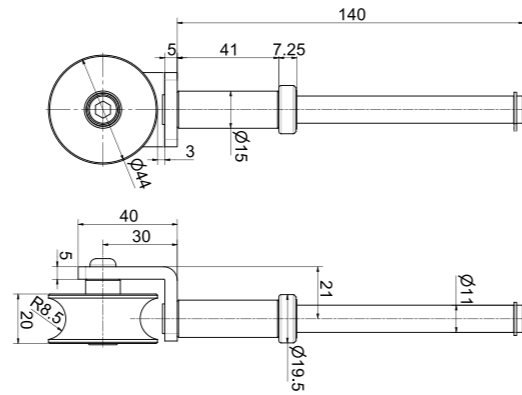

Guida ad avvitare in acciaio zincato

Art. 3091/16.3

Art.	Materiale	L(m)	Peso (g/m)	Conf. (pz)	€/m	Imb. (pz)	€/m
3091/16.3	Acciaio zincato	3	1160	10	8.62	40	8.07

-  Galvanized steel guide to be screwed
-  Rail en acier zingué à visser
-  Guía en acero cincado para atornillar
-  Bodenführungsschiene aus verzinktem Stahl zu schrauben

## Per sezionali orizzontali

Carrello a spinta per sezionale orizzontale

Art. 3200

Con molla

Con boccola

Con ogni articolo sono presenti sia la molla sia la boccola in modo da consentire la scelta di quale utilizzare.  
With each item there are both the spring and the bushing to allow the choice of what to use.

Art.	Materiale carrello	Materiale ruota	Peso (g)	Conf. (pz)	€/pz
3200	Acciaio zincato	Nylon	277.25	10	38.00

- 🇬🇧 Single wheel trolley with spring or bushing, for side sliding sectional doors. Galvanized steel.
- 🇫🇷 Chariot à une roue avec ressort ou bague, pour portes sectionnelles latérales. Acier galvanisé.
- 🇪🇸 Carro monoruota con muella o casquillo, para puertas seccionales laterales. Acero galvanizado.
- 🇩🇪 Rollenapparat mit Feder oder Büchse, für Seiten-Sektionaltore. Verzinkter Stahl.