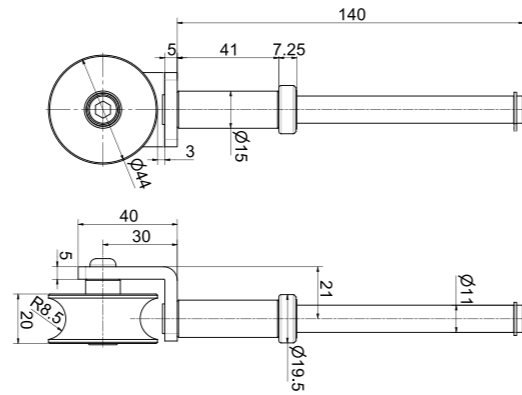

Guida ad avvitare in acciaio zincato

Art. 3091/16.3

Art.	Materiale	L(m)	Peso (g/m)	Conf. (pz)	€/m	Imb. (pz)	€/m
3091/16.3	Acciaio zincato	3	1160	10	9.05	40	8.47

-  Galvanized steel guide to be screwed
-  Rail en acier zingué à visser
-  Guía en acero cincado para atornillar
-  Bodenführungsschiene aus verzinktem Stahl zu schrauben

CARRELLI A SPINTA

Per sezionali orizzontali

Carrello a spinta per sezionale orizzontale

Art. 3200

Con molla

Con boccola

Con ogni articolo sono presenti sia la molla sia la boccola in modo da consentire la scelta di quale utilizzare.
With each item there are both the spring and the bushing to allow the choice of what to use.

Art.	Materiale carrello	Materiale ruota	Peso (g)	Conf. (pz)	€/pz
3200	Acciaio zincato	Nylon	277.25	10	39.90

- 🇬🇧 Single wheel trolley with spring or bushing, for side sliding sectional doors. Galvanized steel.
- 🇫🇷 Chariot à une roue avec ressort ou bague, pour portes sectionnelles latérales. Acier galvanisé.
- 🇪🇸 Carro monoruota con muelle o casquillo, para puertas seccionales laterales. Acero galvanizado.
- 🇩🇪 Rollenapparat mit Feder oder Büchse, für Seiten-Sektionaltore. Verzinkter Stahl.

Cover per carrello sezionale orizzontale

Art. 3200D - 3200S - 3200T

Art. 3200D

Art. 3200S

Art. 3200T

Art.	Materiale	Taglio	L Taglio (mm)	Peso (g)	Conf. (pz)	€/pz
3200D	PA6	Lato dx	83.5 x 9	72	10	11.20
3200S	PA6	Lato sx	83.5 x 9	72	10	11.20
3200T	PA6	-	-	74	10	11.20