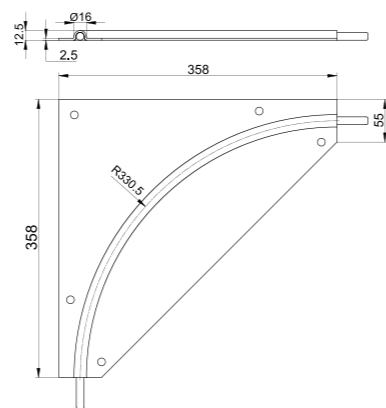

Giuntore curva guida

Art. 3200G

Art.	Materiale	Peso (g)	Conf. (pz)	€/pz
3200G	Acciaio zincato	1794	1	86.80

-  Curve joint for guide
-  Jonction courbe pour rail
-  Unión curva guía
-  Kurverbindung für Bodenführungsschiene

Guida ad avvitare in acciaio zincato

Art. 3091/16.3

Art.	Materiale	L(m)	Peso (g/m)	Conf. (pz)	€/m	Imb. (pz)	€/m
3091/16.3	Acciaio zincato	3	1160	10	9.05	40	8.47

-  Galvanized steel guide to be screwed
-  Rail en acier zingué à visser
-  Guía en acero cincado para atornillar
-  Bodenführungsschiene aus verzinktem Stahl zu schrauben

CARRELLI A SPINTA

Per sezionali orizzontali

Carrello a spinta per sezionale orizzontale

Art. 3200

Con molla

Con boccola

Con ogni articolo sono presenti sia la molla sia la boccola in modo da consentire la scelta di quale utilizzare.
With each item there are both the spring and the bushing to allow the choice of what to use.

Cover per carrello sezionale orizzontale

Art. 3200D - 3200S - 3200T

Art. 3200D

Art. 3200S

Art. 3200T

Art.	Materiale	Taglio	L Taglio (mm)	Peso (g)	Conf. (pz)	€/pz
3200D	PA6	Lato dx	83.5 x 9	72	10	11.20
3200S	PA6	Lato sx	83.5 x 9	72	10	11.20
3200T	PA6	-	-	74	10	11.20