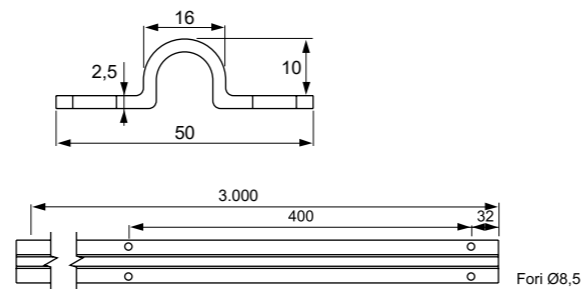

Giuntore curva guida

Art. 3200G

Art.	Materiale	Peso (g)	Conf. (pz)	€/pz
3200G	Acciaio zincato	1794	1	86.80

-  Curve joint for guide
-  Jonction courbe pour rail
-  Unión curva guía
-  Kurverbindung für Bodenführungsschiene

Guida ad avvitare in acciaio zincato

Art. 3091/16.3

Art.	Materiale	L(m)	Peso (g/m)	Conf. (pz)	€/m	Imb. (pz)	€/m
3091/16.3	Acciaio zincato	3	1160	10	9.05	40	8.47

-  Galvanized steel guide to be screwed
-  Rail en acier zingué à visser
-  Guía en acero cincado para atornillar
-  Bodenführungsschiene aus verzinktem Stahl zu schrauben

CARRELLI A SPINTA

Per sezionali orizzontali

Carrello a spinta per sezionale orizzontale

Art. 3200

Con molla

Con boccola

Con ogni articolo sono presenti sia la molla sia la boccola in modo da consentire la scelta di quale utilizzare.
With each item there are both the spring and the bushing to allow the choice of what to use.

Cover per carrello sezionale orizzontale

Art. 3200D - 3200S - 3200T

Art. 3200D

Art. 3200S

Art. 3200T

Art.	Materiale	Taglio	L Taglio (mm)	Peso (g)	Conf. (pz)	€/pz
3200D	PA6	Lato dx	83.5 x 9	72	10	11.20
3200S	PA6	Lato sx	83.5 x 9	72	10	11.20
3200T	PA6	-	-	74	10	11.20