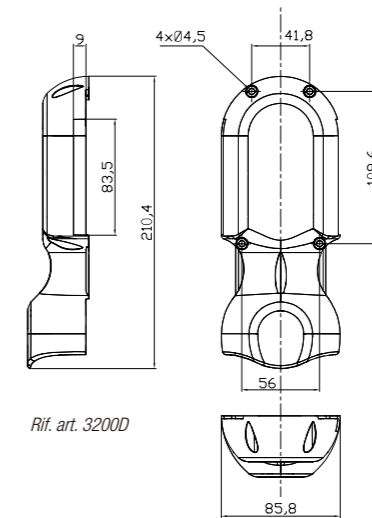

Guida ad avvitare in acciaio zincato

Art. 3091/16.3

Art.	Materiale	L(m)	Peso (g/m)	Conf. (pz)	€/m	Imb. (pz)	€/m
3091/16.3	Acciaio zincato	3	1160	10	9.05	40	8.47

-  Galvanized steel guide to be screwed
-  Rail en acier zingué à visser
-  Guía en acero cincado para atornillar
-  Bodenführungsschiene aus verzinktem Stahl zu schrauben

Art.	Materiale carrello	Materiale ruota	Peso (g)	Conf. (pz)	€/pz
3200	Acciaio zincato	Nylon	277.25	10	39.90

- 🇬🇧 Single wheel trolley with spring or bushing, for side sliding sectional doors. Galvanized steel.
- 🇫🇷 Chariot à une roue avec ressort ou bague, pour portes sectionnelles latérales. Acier galvanisé.
- 🇪🇸 Carro monoruota con muelle o casquillo, para puertas seccionales laterales. Acero galvanizado.
- 🇩🇪 Rollenapparat mit Feder oder Büchse, für Seiten-Sektionaltore. Verzinkter Stahl.

Cover per carrello sezionale orizzontale

Art. 3200D - 3200S - 3200T

Art. 3200D

Art. 3200S

Art. 3200T

Art.	Materiale	Taglio	L Taglio (mm)	Peso (g)	Conf. (pz)	€/pz
3200D	PA6	Lato dx	83.5 x 9	72	10	11.20
3200S	PA6	Lato sx	83.5 x 9	72	10	11.20
3200T	PA6	-	-	74	10	11.20

- 🇬🇧 Trolley covers for side sliding sectional doors, end, right- and lefthanded. Plastic.
- 🇫🇷 Couverture des Chariots pour portes sectionnelles latérales, main droite, gauche ou d'extrémité. Plastique.
- 🇪🇸 Tapa derecha, izquierda o terminal para puertas seccionales laterales. Plástico.
- 🇩🇪 Abdeckungen von Rollapparate für Seiten-Sektionaltore. Kunststoff.