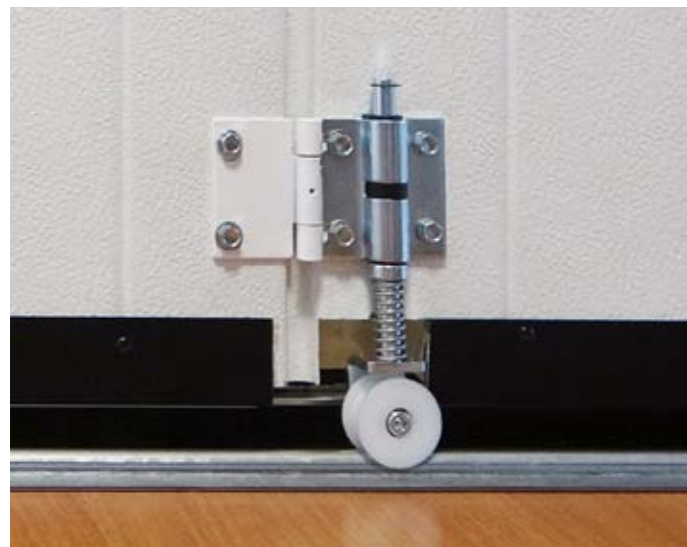

Giuntore curva guida

Art. 3200G

Art.	Materiale	Peso (g)	Conf. (pz)	€/pz
3200G	Acciaio zincato	1794	1	86.80

-  Curve joint for guide
-  Jonction courbe pour rail
-  Unión curva guía
-  Kurverbindung für Bodenführungsschiene

Guida ad avvitare in acciaio zincato

Art. 3091/16.3

Art.	Materiale	L(m)	Peso (g/m)	Conf. (pz)	€/m	Imb. (pz)	€/m
3091/16.3	Acciaio zincato	3	1160	10	9.05	40	8.47

-  Galvanized steel guide to be screwed
-  Rail en acier zingué à visser
-  Guía en acero cincado para atornillar
-  Bodenführungsschiene aus verzinktem Stahl zu schrauben

CARRELLI A SPINTA

Per sezionali orizzontali

Carrello a spinta per sezionale orizzontale

Art. 3200

Con molla

Con boccola

Con ogni articolo sono presenti sia la molla sia la boccola in modo da consentire la scelta di quale utilizzare.
With each item there are both the spring and the bushing to allow the choice of what to use.

Art.	Materiale carrello	Materiale ruota	Peso (g)	Conf. (pz)	€/pz
3200	Acciaio zincato	Nylon	277.25	10	39.90

- 🇬🇧 Single wheel trolley with spring or bushing, for side sliding sectional doors. Galvanized steel.
- 🇫🇷 Chariot à une roue avec ressort ou bague, pour portes sectionnelles latérales. Acier galvanisé.
- 🇪🇸 Carro monoruota con muelle o casquillo, para puertas seccionales laterales. Acero galvanizado.
- 🇩🇪 Rollenapparat mit Feder oder Büchse, für Seiten-Sektionaltore. Verzinkter Stahl.