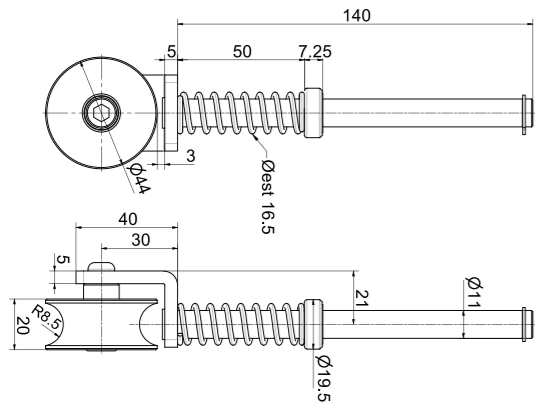

Giuntore curva guida

Art. 3200G

Art.	Materiale	Peso (g)	Conf. (pz)	€/pz
3200G	Acciaio zincato	1794	1	86.80

-  Curve joint for guide
-  Jonction courbe pour rail
-  Unión curva guía
-  Kurverbindung für Bodenführungsschiene

Guida ad avvitare in acciaio zincato

Art. 3091/16.3

Art.	Materiale	L(m)	Peso (g/m)	Conf. (pz)	€/m	Imb. (pz)	€/m
3091/16.3	Acciaio zincato	3	1160	10	9.05	40	8.47

-  Galvanized steel guide to be screwed
-  Rail en acier zingué à visser
-  Guía en acero cincado para atornillar
-  Bodenführungsschiene aus verzinktem Stahl zu schrauben

CARRELLI A SPINTA

Per sezionali orizzontali

Carrello a spinta per sezionale orizzontale

Art. 3200

Con molla

Con boccola

Con ogni articolo sono presenti sia la molla sia la boccola in modo da consentire la scelta di quale utilizzare.
With each item there are both the spring and the bushing to allow the choice of what to use.

Art.	Materiale carrello	Materiale ruota	Peso (g)	Conf. (pz)	€/pz
3200	Acciaio zincato	Nylon	277.25	10	39.90

- 🇬🇧 Single wheel trolley with spring or bushing, for side sliding sectional doors. Galvanized steel.
- 🇫🇷 Chariot à une roue avec ressort ou bague, pour portes sectionnelles latérales. Acier galvanisé.
- 🇪🇸 Carro monoruota con muelle o casquillo, para puertas seccionales laterales. Acero galvanizado.
- 🇩🇪 Rollenapparat mit Feder oder Büchse, für Seiten-Sektionaltore. Verzinkter Stahl.