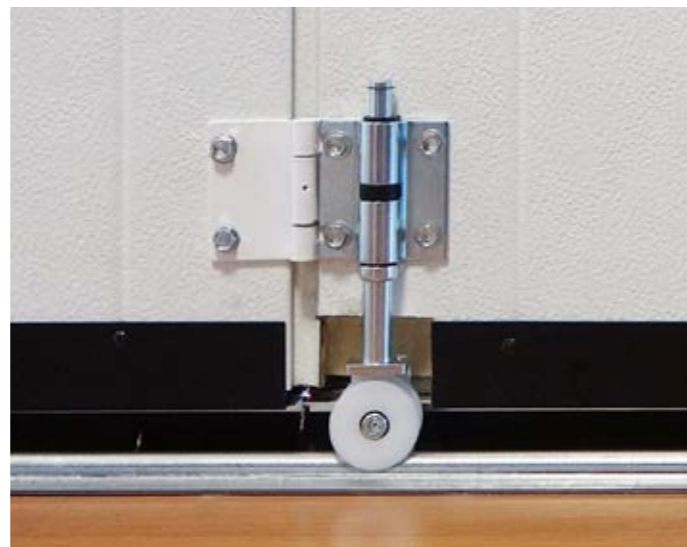

Giuntore curva guida

Art. 3200G

Art.	Materiale	Peso (g)	Conf. (pz)	€/pz
3200G	Acciaio zincato	1794	1	86.80

-  Curve joint for guide
-  Jonction courbe pour rail
-  Unión curva guía
-  Kurverbindung für Bodenführungsschiene

Guida ad avvitare in acciaio zincato

Art. 3091/16.3

Art.	Materiale	L(m)	Peso (g/m)	Conf. (pz)	€/m	Imb. (pz)	€/m
3091/16.3	Acciaio zincato	3	1160	10	9.05	40	8.47

-  Galvanized steel guide to be screwed
-  Rail en acier zingué à visser
-  Guía en acero cincado para atornillar
-  Bodenführungsschiene aus verzinktem Stahl zu schrauben

CARRELLI A SPINTA

Per sezionali orizzontali

Carrello a spinta per sezionale orizzontale

Art. 3200

Con molla

Con boccola

Con ogni articolo sono presenti sia la molla sia la boccola in modo da consentire la scelta di quale utilizzare.
With each item there are both the spring and the bushing to allow the choice of what to use.

Art.	Materiale carrello	Materiale ruota	Peso (g)	Conf. (pz)	€/pz
3200	Acciaio zincato	Nylon	277.25	10	39.90

- 🇬🇧 Single wheel trolley with spring or bushing, for side sliding sectional doors. Galvanized steel.
- 🇫🇷 Chariot à une roue avec ressort ou bague, pour portes sectionnelles latérales. Acier galvanisé.
- 🇪🇸 Carro monoruota con muelle o casquillo, para puertas seccionales laterales. Acero galvanizado.
- 🇩🇪 Rollenapparat mit Feder oder Büchse, für Seiten-Sektionaltore. Verzinkter Stahl.