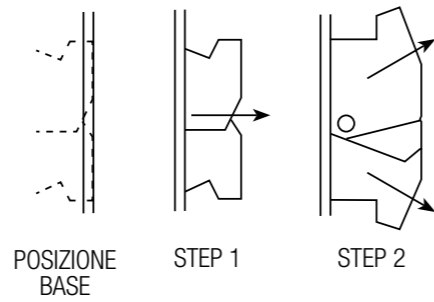

Controserratura venduta separatamente.

CARATTERISTICHE SERRATURA T4URUS

- Azionamento catenaccio e aste tramite quadro maniglia 8 mm
- Blocco serratura tramite cilindro solo in posizione chiusa
- Fissaggio del cilindro con vite di testa
- Serratura ambidestra
- Contropiastra e contro serratura vendute separatamente
- Cilindro e accessori non compresi
- Sistema brevettato

CATENACCI TRASLANTI E AUTO-ESPANDENTI A FINE CORSA

L'apertura a 2 step rende impossibile il movimento al contrario ottenibile tramite scasso del catenaccio

In dotazione due boccole filettate M8 per permettere la scelta tra aste con attacco a baionetta o filettato