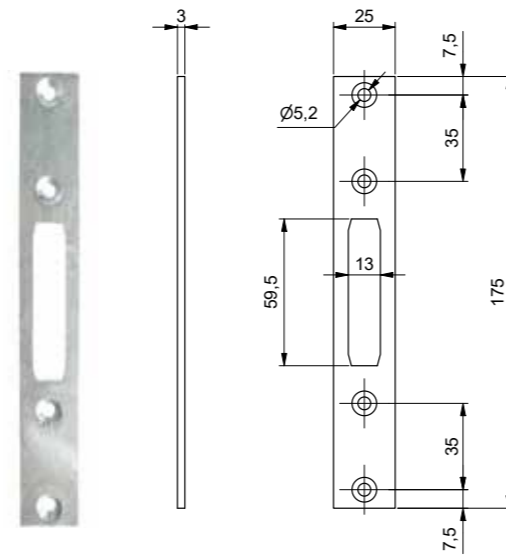

Art. 9000C

Contropiastra per grate di sicurezza | Prezzo: 5.25 €/pz

Contropiastra venduta separatamente.

T4URUS

La serratura per persiane e grate di sicurezza