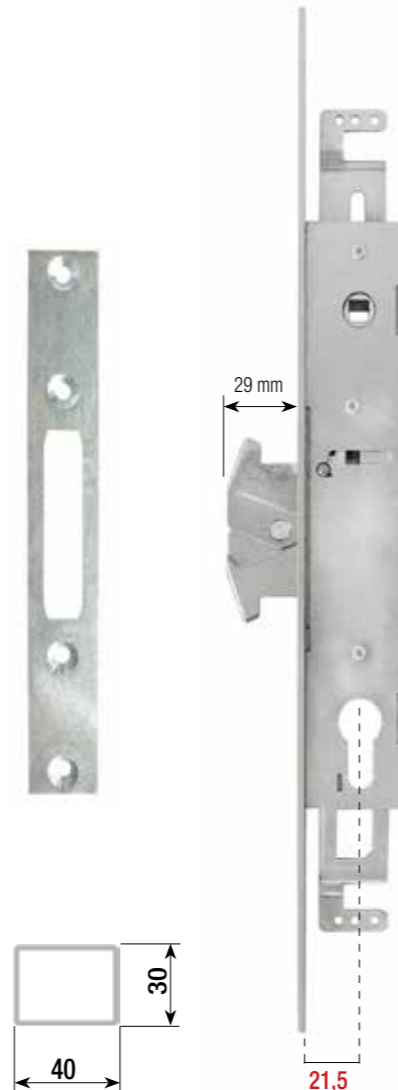

PER PERSIANE

PER GRATE DI SICUREZZA