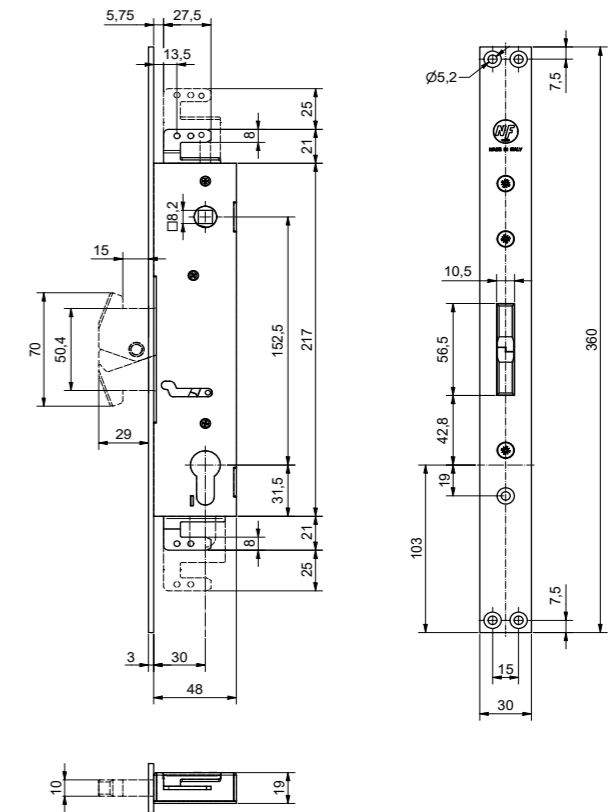

PER PERSIANE

Art. 9010 - Serratura ad infilare triplice a doppio catenaccio auto-espandente | Prezzo: 61.60 €/pz