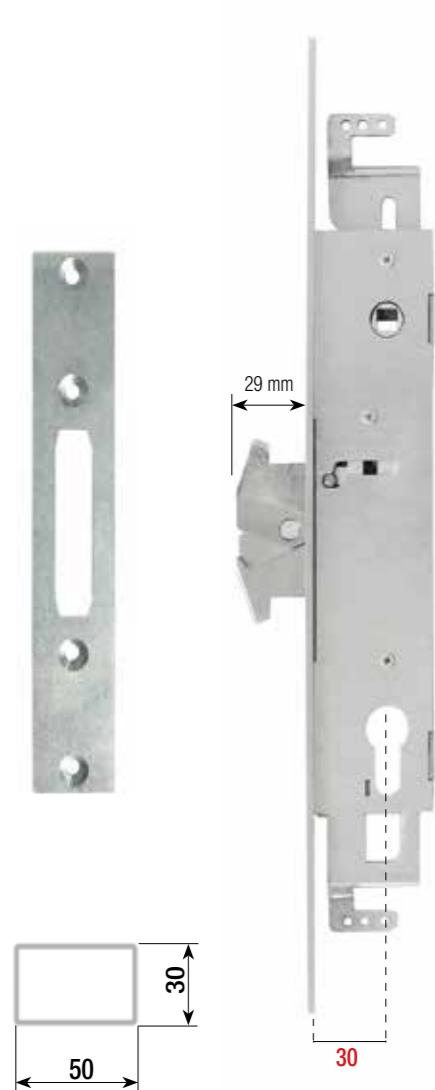

PER PERSIANE

PER GRATE DI SICUREZZA