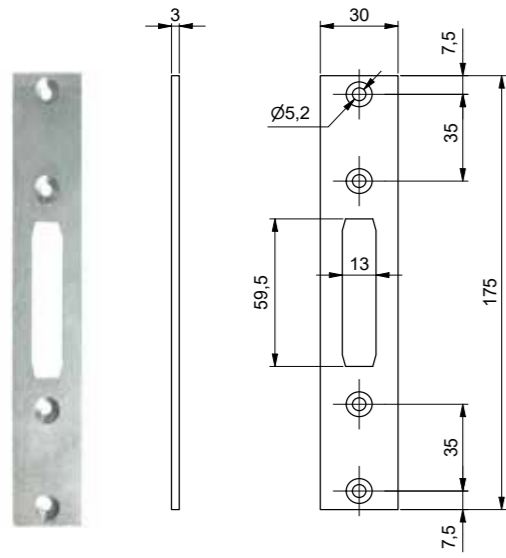

CONTROPIASTRE

Art. 9010C

Contropiastra per persiane | Prezzo: 5.60 €/pz

Contropiastra venduta separatamente.