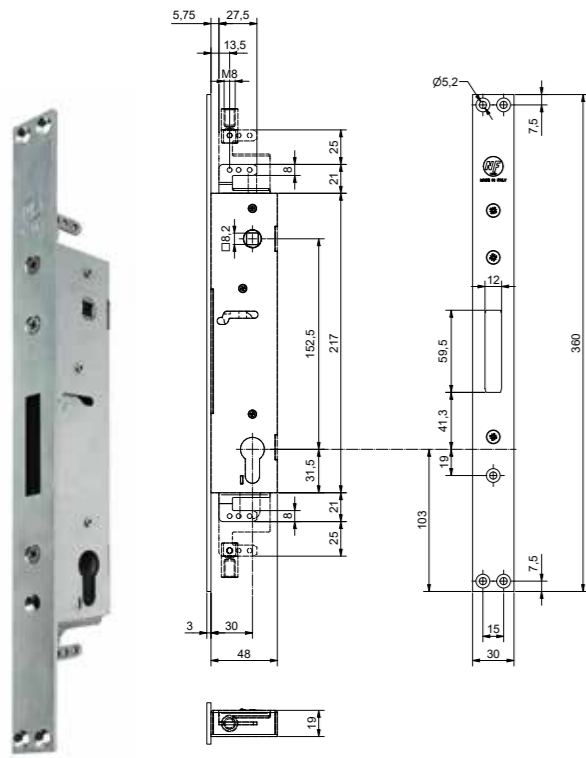

CONTROSERRATURE

Art. 9110

Controserratura per persiane | Prezzo: 54.60 €/pz

Controserratura venduta separatamente.