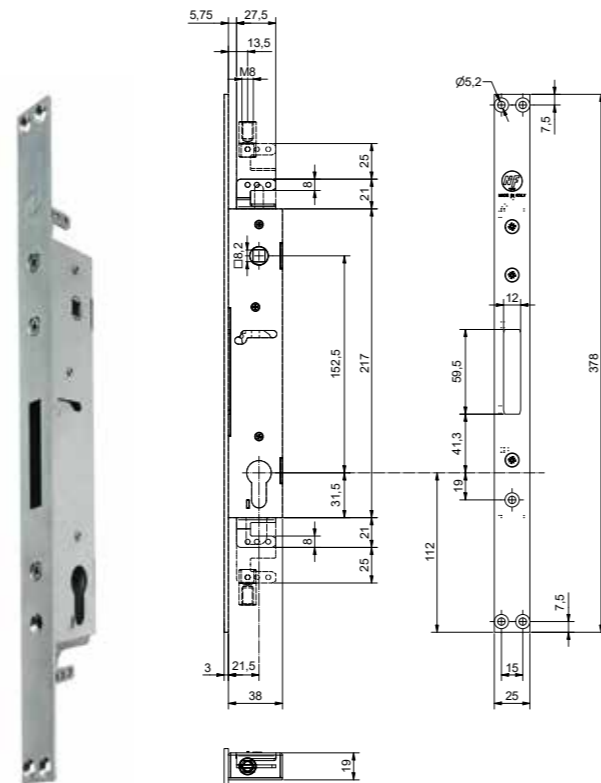

Controserratura venduta separatamente.

CARATTERISTICHE SERRATURA T4URUS

- Azionamento catenaccio e aste tramite quadro maniglia 8 mm
- Blocco serratura tramite cilindro solo in posizione chiusa
- Fissaggio del cilindro con vite di testa
- Serratura ambidestra
- Contropiastra e contro serratura vendute separatamente
- Cilindro e accessori non compresi
- Sistema brevettato

CATENACCI TRASLANTI E AUTO-ESPANDENTI A FINE CORSA

L'apertura a 2 step rende impossibile il movimento al contrario ottenibile tramite scasso del catenaccio

In dotazione due boccole filettate M8 per permettere la scelta tra aste con attacco a baionetta o filettato