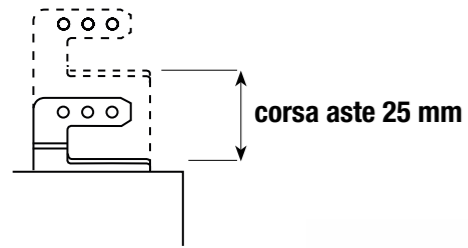

Controserratura venduta separatamente.

CARATTERISTICHE SERRATURA T4URUS

- Azionamento catenaccio e aste tramite quadro maniglia 8 mm
- Blocco serratura tramite cilindro solo in posizione chiusa
- Fissaggio del cilindro con vite di testa
- Serratura ambidestra
- Contropiastra e contro serratura vendute separatamente
- Cilindro e accessori non compresi
- Sistema brevettato

CATENACCI TRASLANTI E AUTO-ESPANDENTI A FINE CORSA

L'apertura a 2 step rende impossibile il movimento al contrario ottenibile tramite scasso del catenaccio

In dotazione due boccole filettate M8 per permettere la scelta tra aste con attacco a baionetta o filettato